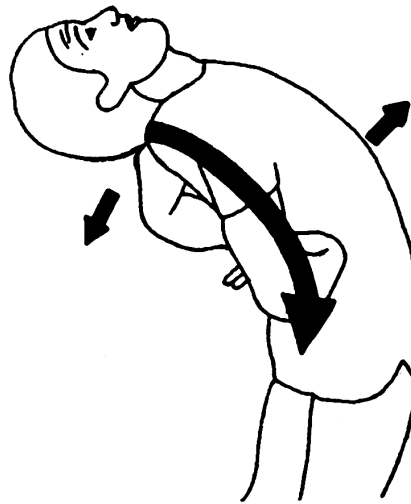

Золотой Феникс

Форма клюва

Завершение

**Железный мост
Инь позиция**

© Wu Chi Trust

СС 1 (14)

Для книги или инструмента в вашем районе контакта УНТ