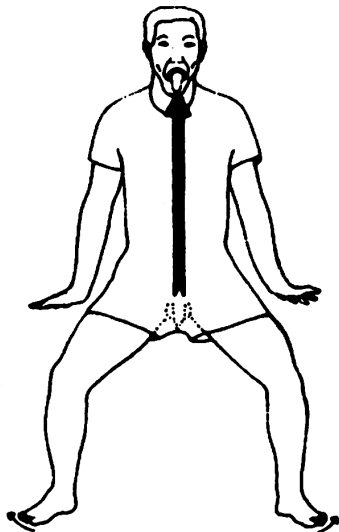

Золотой Феникс

Форма клюва

Завершение

**Железный мост
Инь позиция**

© Wu Chi Trust

СС 1 (14)

Для книги или инструмента в вашем районе контакта УНТ