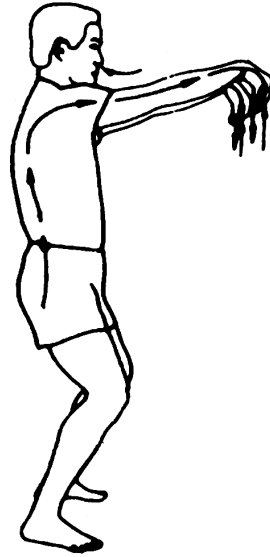

Золотой Феникс

Форма клюва

Завершение

**Железный мост
Инь позиция**

© Wu Chi Trust

СС 1 (14)

Для книги или инструмента в вашем районе контакта УНТ